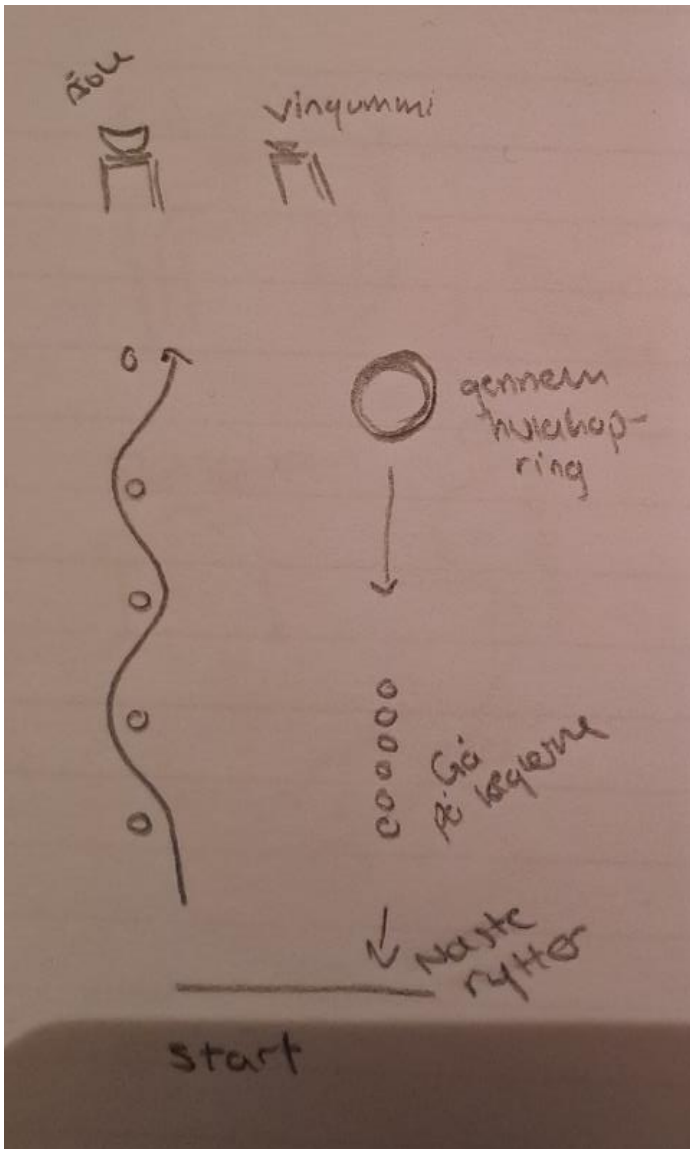

Nedenfor finder i de forventede baner til stævnet på lørdag d. 17/2.

Vi tager forbehold for ændringer.

Individuelle starter

Holdkonkurrence D-hold

Holdkonkurrence A-, B- og C-hold