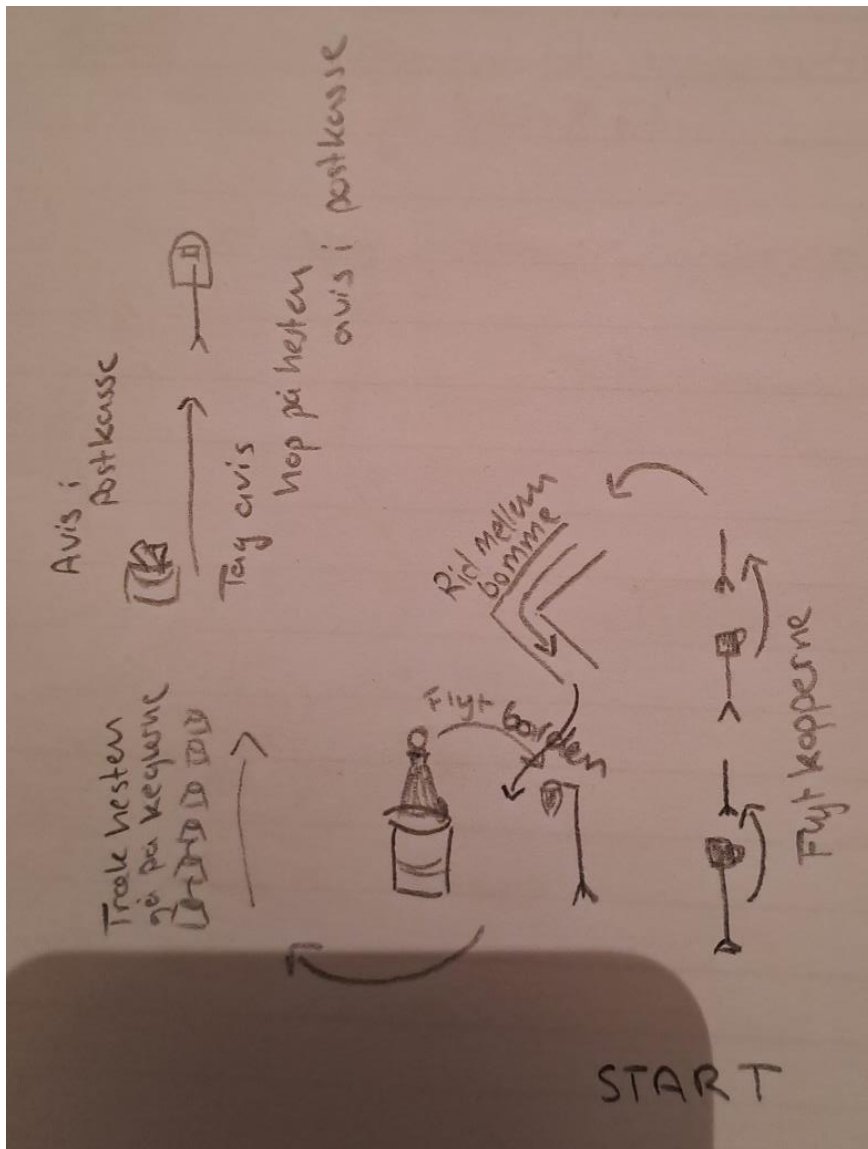

Nedenfor finder i de forventede baner til stævnet på lørdag d. 17/2.

Vi tager forbehold for ændringer.

Individuelle starter

Holdkonkurrence D-hold

Holdkonkurrence A-, B- og C-hold